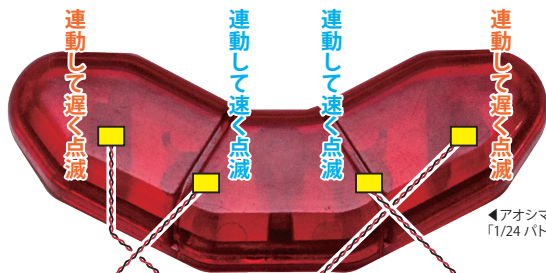

ブーメラン型 赤色灯 接続例

◀アオシマ
「1/24バトカーパーツ」

NEW!
EXB4-PBM
普新

SW-1

BTB-USB

Micro USB(B)ケーブルで5V電気供給。
PCのUSBポートやモバイルバッテリーなどに
つないで使用します。

※モバイルバッテリーの中には、消費電力が少ない
ときに電気が自動的にオフになるものがあります。
この機能がついているものは非推奨です。