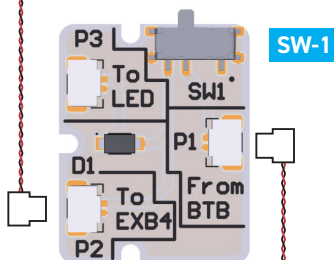

ブーメラン型 赤色灯 接続例

◀アオシマ
「1/24バトカーパーツ」

NEW!
EXB4-PBM
普新

SW-1

BTB-USB

Micro USB(B)ケーブルで5V電気供給。
PCのUSBポートやモバイルバッテリーなどに
つないで使用します。

※モバイルバッテリーの中には、消費電力が少ない
ときに電気が自動的にオフになるものがあります。
この機能がついているものは非推奨です。