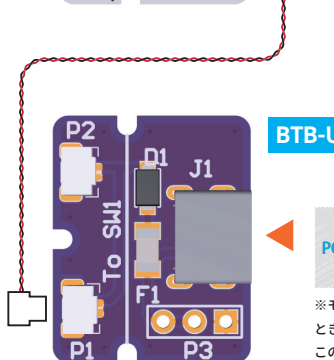

ブーメラン型 赤色灯 接続例

◀アオシマ
「1/24バトカーパーツ」

NEW!
EXB4-PBM
普新

SW-1

BTB-USB

Micro USB(B)ケーブルで5V電気供給。
PCのUSBポートやモバイルバッテリーなどに
つないで使用します。

※モバイルバッテリーの中には、消費電力が少ない
ときに電気が自動的にオフになるものがあります。
この機能がついているものは非推奨です。