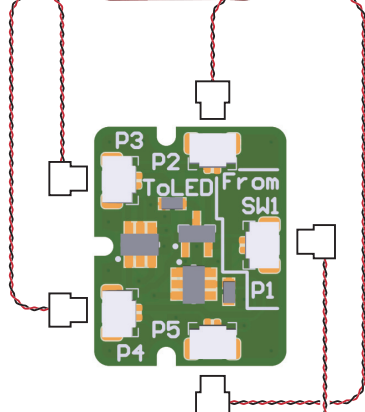

ブーメラン型 赤色灯 接続例

◀アオシマ
「1/24バトカーパーツ」

NEW!
EXB4-PBM
普新

SW-1

BTB-USB

Micro USB(B)ケーブルで5V電気供給。
PCのUSBポートやモバイルバッテリーなどに
つないで使用します。

※モバイルバッテリーの中には、消費電力が少ない
ときに電気が自動的にオフになるものがあります。
この機能がついているものは非推奨です。